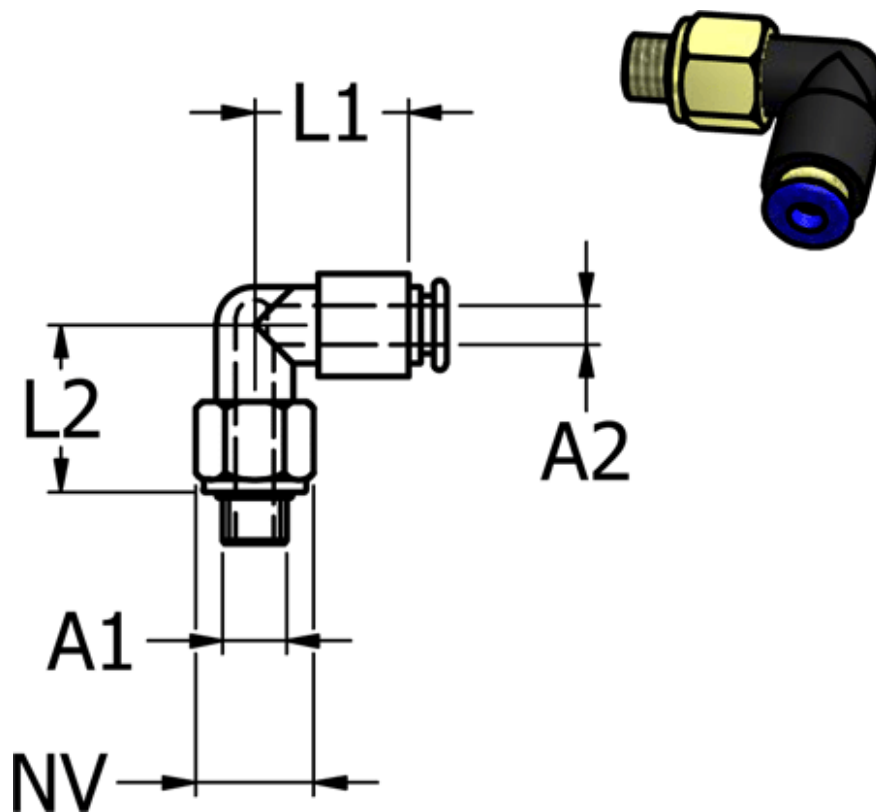

Varenummer: 586PL64

Beskrivelse: Mini Push-in PL64, vinkel, M6 slange Ø4

Mål

Gevind A1	= M6
L1	= 14
L2	= 17.6
NV	= 10
Udv. slangediamter A2	= 4 mm